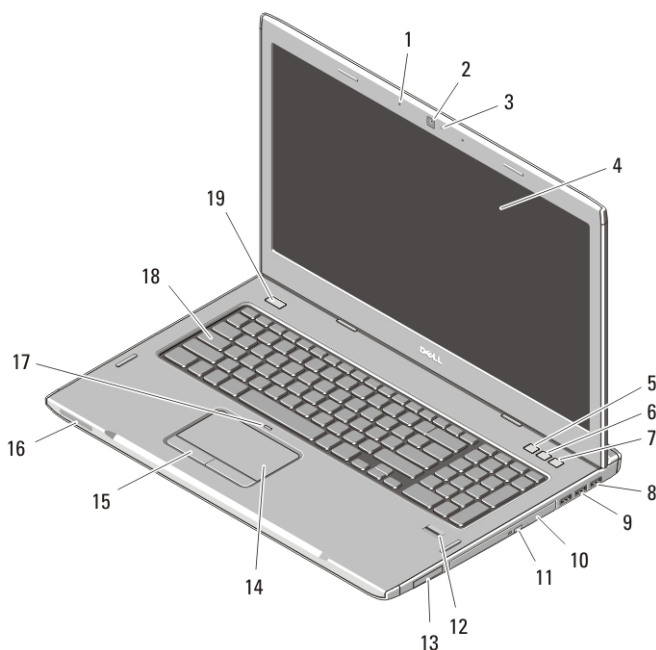

Voor- en achteraanzicht: Vostro 3750

Afbeelding 7. Vostro 3750: vooraanzicht

1. microfoons (2)	12. vingerafdruklezer
2. camera	13. ExpressCard-sleuf
3. cameraled	14. touchpad
4. beeldscherm	15. touchpadknoppen (2)
5. Windows Mobility Center	16. statuslampjes van apparaat
6. Dell Support Center	17. ledlampje voor touchpad uitgeschakeld
7. Dell Instant Launch Manager	18. toetsenbord
8. USB 2.0-connector	19. aan/uit-knop
9. USB 3.0-connectors (2)	
10. optische schijf/sleuf	
11. uitwerpknop optische schijf