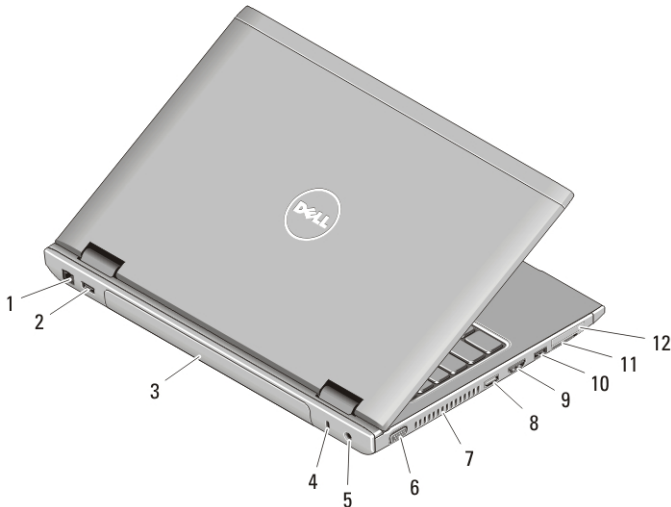

13. touchpad	17. toetsenbord
14. touchpadknoppen (2)	18. aan-uitknop
15. statuslampjes van apparaat	
16. ledlampje voor touchpad uitgeschakeld	

Afbeelding 4. Vostro 3450: achteraanzicht

1. netwerkaansluiting	8. HDMI-connector
2. USB 3.0-connector	9. e-SATA-aansluiting
3. batterij	10. USB 2.0-connector
4. sleuf voor beveiligingskabel	11. 8-in-1-geheugenkaartlezer
5. connector voor netadapter	12. ExpressCard-sleuf
6. VGA-connector	
7. ventilatieopeningen	

⚠ GEVAAR: Blokkeer de luchtopeningen niet, duw er geen voorwerpen in en zorg ervoor dat er geen stof in komt. Zet uw Dell-computer niet in een omgeving waar weinig ventilatie beschikbaar is terwijl deze aan staat, zoals een gesloten koffer. Als u dat toch doet, loopt u een brand- of beschadigingsrisico van de computer. De ventilator wordt automatisch geactiveerd wanneer de computer heet wordt. Ventilatorgeruis is normaal en duidt niet op een probleem met de ventilator of de computer.