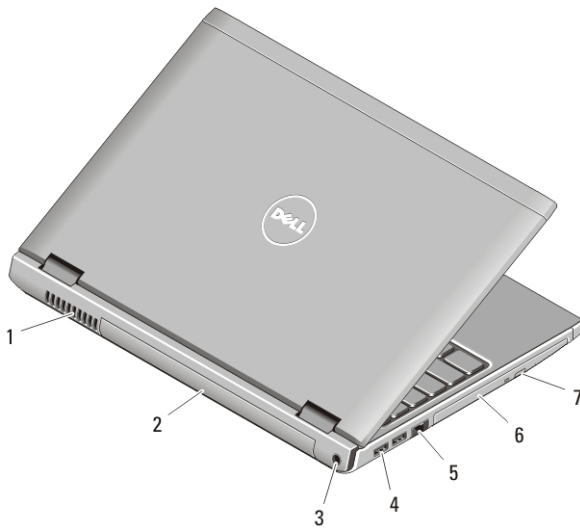

7. Dell Instant Launch Manager	15. 8-in-1-geheugenkaartlezer
8. beveiligingssleuf	16. touchpad
9. ventilatieopeningen	17. touchpadknoppen (2)
10. VGA-connector	18. statuslampjes van apparaat
11. HDMI-connector	19. ledlampje voor touchpad uitgeschakeld
12. eSATA/USB comboconnector met USB PowerShare	20. toetsenbord
13. audio-aansluitingen	21. aan-uitknop
14. vingerafdruklezer	

Afbeelding 2. Vostro 3350: achteraanzicht

1. ventilatieopeningen	5. netwerkaansluiting
2. batterij	6. optische schijf/sleuf
3. connector voor netadapter	7. uitwerpknop optisch station
4. USB 3.0-connectoren (2)