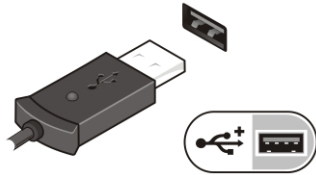

1. Sluit de netadapter aan op de connector van de computer en de steek de stekker in het stopcontact.

Afbeelding 9. Netadapter

2. Sluit de netwerkkabel aan.

Afbeelding 10. Netwerkaansluiting

3. Sluit USB-apparaten aan, zoals een muis of toetsenbord.

 **OPMERKING:** In het geval van apparaten met USB 3.0-ondersteuning sluit u aan op de USB 3.0-poort voor de beste snelheden.

Afbeelding 11. USB-connector

4. Klap het beeldscherm van de computer open en druk op de aan-uitknop om de computer aan te zetten.