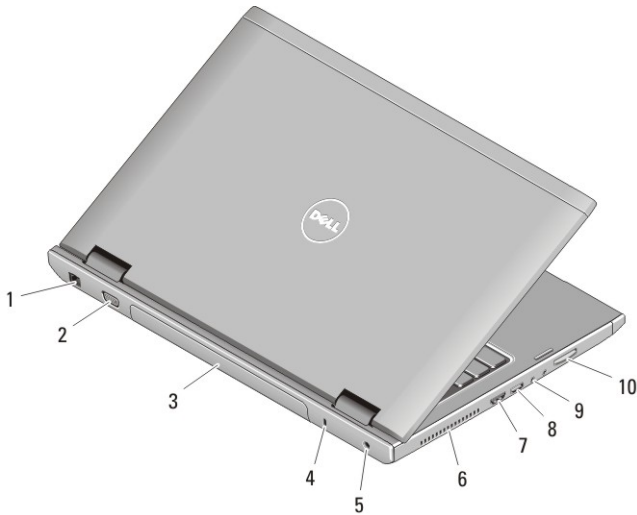

Afbeelding 8. Vostro 3750 — Achteraanzicht

1. netwerkconnector	7. e-SATA-connector
2. VGA-connector	8. HDMI-connector
3. batterij	9. audioconnectors
4. sleuf voor beveiligingskabel	10. 8-in-1-geheugenkaartlezer
5. connector voor netadapter	
6. ventilatieopeningen	

⚠ GEVAAR: Blokkeer de luchtopeningen niet, duw er geen voorwerpen in en zorg ervoor dat er geen stof in komt. Zet uw Dell-computer niet in een omgeving waar weinig ventilatie beschikbaar is terwijl deze aan staat, zoals een gesloten koffer. Als u dat toch doet, loopt u een brand- of beschadigingsrisico van de computer. De ventilator wordt automatisch geactiveerd wanneer de computer heet wordt. Ventilatorgeruis is normaal en duidt niet op een probleem met de ventilator of de computer.

Snelle installatie

⚠ GEVAAR: Lees de veiligheidsinformatie die bij uw computer wordt geleverd, voordat u de procedures in deze sectie uitvoert. Zie www.dell.com/regulatory_compliance voor meer informatie over beste praktijken.