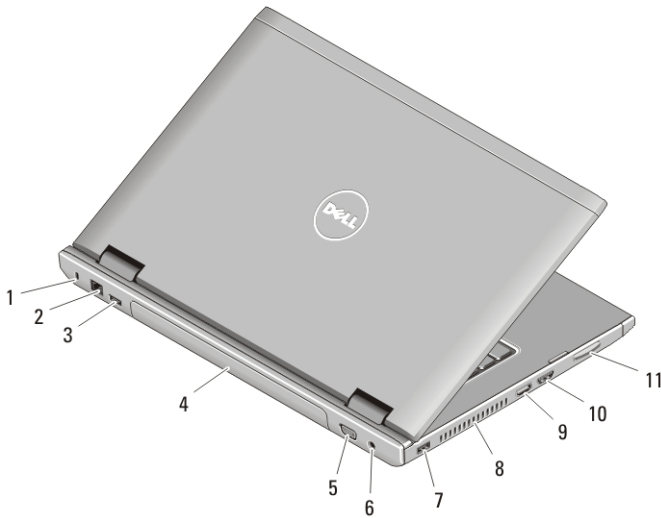

Afbeelding 6. Vostro 3550/3555: Achteraanzicht

1. sleuf voor beveiligingskabel	8. ventilatieopeningen
2. netwerkaansluiting	9. HDMI-connector
3. USB 3.0-connector	10. e-SATA-aansluiting
4. batterij	11. 8-in-1-geheugenkaartlezer
5. VGA-connector	
6. connector voor netadapter	
7. USB 2.0-connector (Vostro 3550) / USB 3.0-connector (Vostro 3555)	

⚠ GEVAAR: Blokkeer de luchtopeningen niet, duw er geen voorwerpen in en zorg ervoor dat er geen stof in komt. Zet uw Dell-computer niet in een omgeving waar weinig ventilatie beschikbaar is terwijl deze aan staat, zoals een gesloten koffer. Als u dat toch doet, loopt u een brand- of beschadigingsrisico van de computer. De ventilator wordt automatisch geactiveerd wanneer de computer heet wordt. Ventilatorgeruis is normaal en duidt niet op een probleem met de ventilator of de computer.