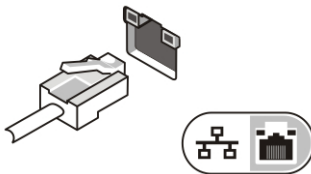

1. Sluit de netadapter aan op de connector van de computer en de steek de stekker in het stopcontact.

Afbeelding 9. Netadapter

2. Sluit de netwerkkabel aan.

Afbeelding 10. Netwerkaansluiting

3. Sluit USB-apparaten aan, zoals een muis of toetsenbord.

 **OPMERKING:** In het geval van apparaten met USB 3.0-ondersteuning sluit u aan op de USB 3.0-poort voor de beste snelheden.

Afbeelding 11. USB-connector

4. Klap het beeldscherm van de computer open en druk op de aan-uitknop om de computer aan te zetten.